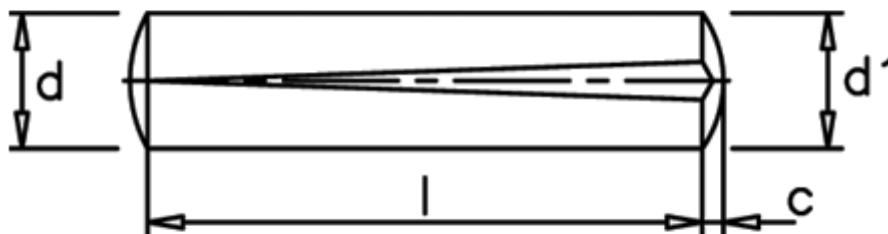

Varenummer: 08012221
Beskrivelse: KLEE Kærvstift S1 2x16
Stål

Mål

c	= 0,3
d	= 2.0
d1	= 2.15
Længde	= 16